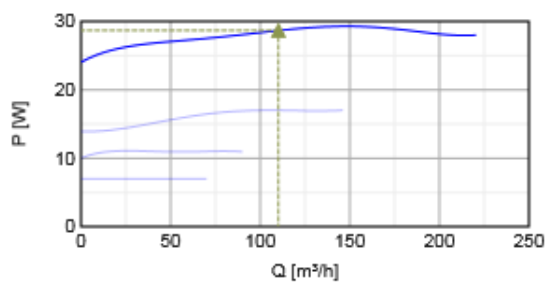

Ventilátory RVK je možné pripojiť na potrubie pomocou rýchlopúínacej spony FK, ktorá zabraňuje prenosu chvenia na potrubie. Dĺžka spoja pre pripojenie potrubia min. 25 mm podľa EN 1506:1997

Technické parametre

Výkon

Krivky

Vzduchový výkon a tlak

	Pracovný bod						
	Q [m³/h]	Ps [Pa]	P [W]	n [min ⁻¹]	I [A]	SFP [kW/m³/s]	U [V]
Max. účinnosť	▲ 110	▲ 96.3	▲ 28.7	2503	0.164	0.937	230

Akustické dáta

Hladina akust. výkonu		63	125	250	500	1k	2k	4k	8k	Celk
Sanie	dB(A)	36	56	57	60	52	46	41	33	63
Výtlak	dB(A)	36	54	57	53	50	47	42	33	60
Okolie	dB(A)	12	15	28	42	38	36	27	28	45