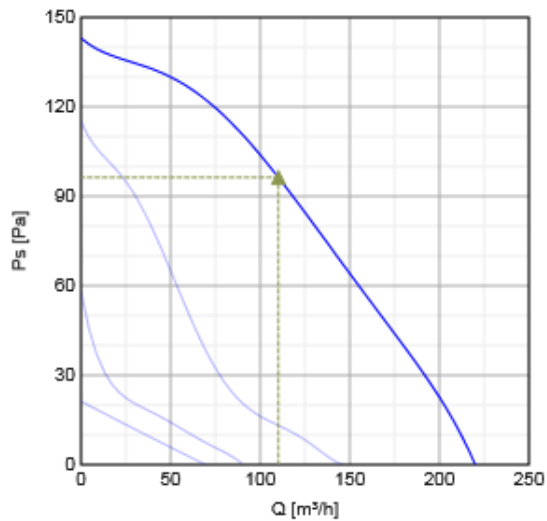

Vzduchový výkon a tlak

	Pracovný bod						
	Q [m³/h]	Ps [Pa]	P [W]	n [min⁻¹]	I [A]	SFP [kW/m³/s]	U [V]
Max. účinnosť	▲ 110	▲ 96.3	▲ 28.7	2503	0.164	0.937	230

Akustické dáta

Hladina akust. výkonu		63	125	250	500	1k	2k	4k	8k	Celk
Sanie	dB(A)	36	56	57	60	52	46	41	33	63
Výtlak	dB(A)	36	54	57	53	50	47	42	33	60
Okolie	dB(A)	12	15	28	42	38	36	27	28	45

Rozmery