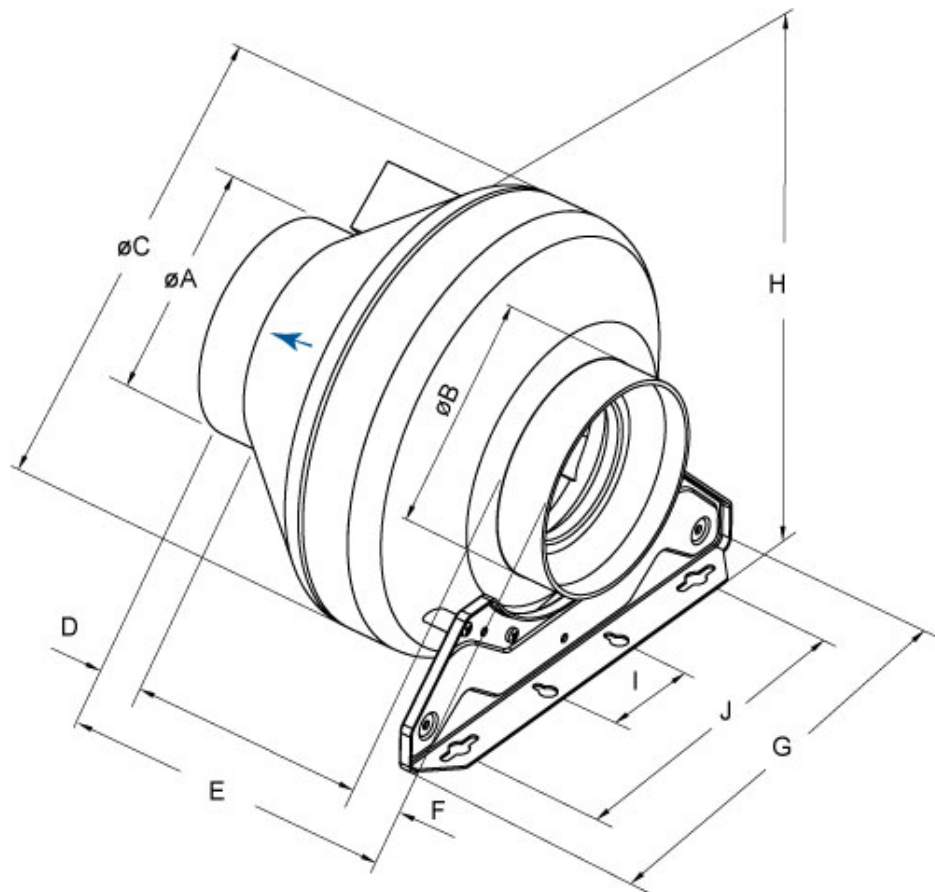

Ventilátory RVK je možné pripojiť na potrubie pomocou rýchlopúínacej spony FK, ktorá zabraňuje prenosu chvenia na potrubie. Dĺžka spoja pre pripojenie potrubia min. 25 mm podľa EN 1506:1997

Technické parametre

Rozmery

	øA	øB	øC	D	E	F	G	H	I	J
RVK 125	124	124	251	30	230	30	271,5	265	60	200

El. zapojenie

blue = modrá
 black = čierna
 yellow/green = žltozelená

Príslušenstvo

Elektrické príslušenstvo

RE 1.5 regulátor (5000)